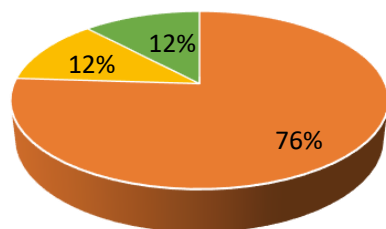

## 希望開催サイクル アンケート結果

	毎年開催	2年に1回開催	その他
予選出場歴有り	11	4	0
全国大会出場歴有り	23	7	0
出場歴無し	19	3	3
合計	53	14	3

★集計件数 70件 ※2021年11月30日迄

予選出場歴有り

■ 毎年開催 ■ 2年に1回開催 ■ その他

全国大会出場歴有り

■ 毎年開催 ■ 2年に1回開催 ■ その他

出場歴無し

■ 毎年開催 ■ 2年に1回開催 ■ その他

合計

■ 毎年開催 ■ 2年に1回開催 ■ その他

## 来年参加予定 アンケート結果

	参加したい	検討中	参加しない
予選出場歴有り	10	5	0
全国大会出場歴有り	24	6	0
出場歴無し	14	6	5
合計	48	17	5

★集計件数 70件 ※2021年11月30日迄