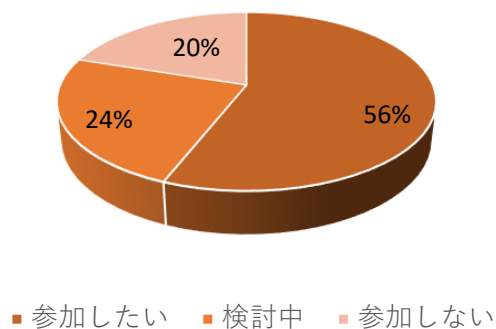

来年参加予定 アンケート結果

	参加したい	検討中	参加しない
予選出場歴有り	10	5	0
全国大会出場歴有り	24	6	0
出場歴無し	14	6	5
合計	48	17	5

★集計件数 70件 ※2021年11月30日迄

出場歴無し