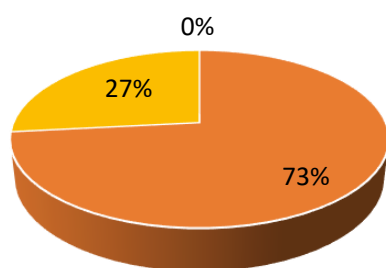

## 希望開催サイクル アンケート結果

	毎年開催	2年に1回開催	その他
予選出場歴有り	11	4	0
全国大会出場歴有り	23	7	0
出場歴無し	19	3	3
合計	53	14	3

★集計件数 70件 ※2021年11月30日迄

予選出場歴有り

■ 毎年開催 ■ 2年に1回開催 ■ その他

全国大会出場歴有り

■ 毎年開催 ■ 2年に1回開催 ■ その他

出場歴無し

■ 毎年開催 ■ 2年に1回開催 ■ その他

合計

■ 毎年開催 ■ 2年に1回開催 ■ その他

## 来年参加予定 アンケート結果

	参加したい	検討中	参加しない
予選出場歴有り	10	5	0
全国大会出場歴有り	24	6	0
出場歴無し	14	6	5
合計	48	17	5

★集計件数 70件 ※2021年11月30日迄