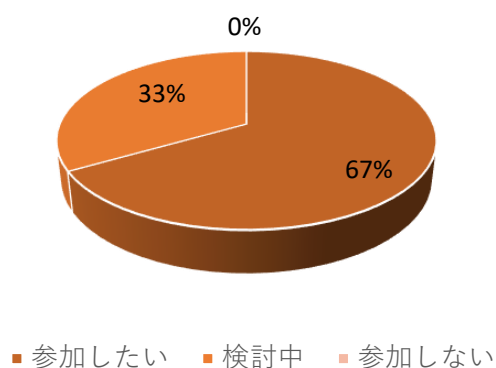

## 希望開催サイクル アンケート結果

	毎年開催	2年に1回開催	その他
予選出場歴有り	11	4	0
全国大会出場歴有り	23	7	0
出場歴無し	19	3	3
合計	53	14	3

★集計件数 70件 ※2021年11月30日迄

予選出場歴有り

■ 毎年開催 ■ 2年に1回開催 ■ その他

全国大会出場歴有り

■ 毎年開催 ■ 2年に1回開催 ■ その他

出場歴無し

■ 毎年開催 ■ 2年に1回開催 ■ その他

合計

■ 毎年開催 ■ 2年に1回開催 ■ その他

## 来年参加予定 アンケート結果

	参加したい	検討中	参加しない
予選出場歴有り	10	5	0
全国大会出場歴有り	24	6	0
出場歴無し	14	6	5
合計	48	17	5

★集計件数 70件 ※2021年11月30日迄

### 予選出場歴有り