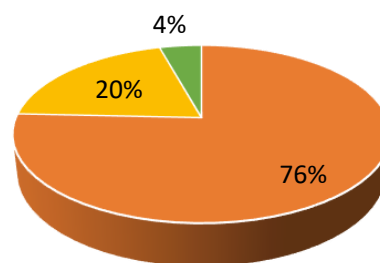

## 希望開催サイクル アンケート結果

	毎年開催	2年に1回開催	その他
予選出場歴有り	11	4	0
全国大会出場歴有り	23	7	0
出場歴無し	19	3	3
合計	53	14	3

★集計件数 70件 ※2021年11月30日迄

予選出場歴有り

■ 毎年開催 ■ 2年に1回開催 ■ その他

全国大会出場歴有り

■ 毎年開催 ■ 2年に1回開催 ■ その他

出場歴無し

■ 毎年開催 ■ 2年に1回開催 ■ その他

合計

■ 毎年開催 ■ 2年に1回開催 ■ その他

## 来年参加予定 アンケート結果

	参加したい	検討中	参加しない
予選出場歴有り	10	5	0
全国大会出場歴有り	24	6	0
出場歴無し	14	6	5
合計	48	17	5

★集計件数 70件 ※2021年11月30日迄