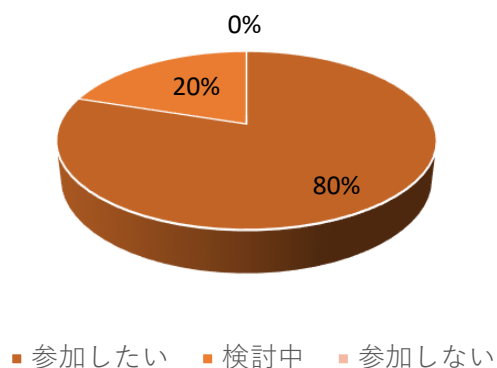

来年参加予定 アンケート結果

	参加したい	検討中	参加しない
予選出場歴有り	10	5	0
全国大会出場歴有り	24	6	0
出場歴無し	14	6	5
合計	48	17	5

★集計件数 70件 ※2021年11月30日迄

全国大会出場歴有り

出場歴無し