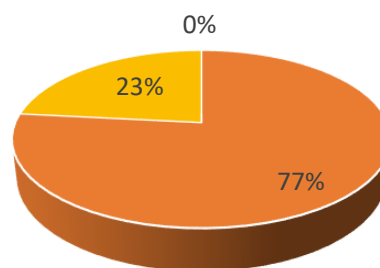

## 希望開催サイクル アンケート結果

	毎年開催	2年に1回開催	その他
予選出場歴有り	11	4	0
全国大会出場歴有り	23	7	0
出場歴無し	19	3	3
合計	53	14	3

★集計件数 70件 ※2021年11月30日迄

予選出場歴有り

■ 毎年開催 ■ 2年に1回開催 ■ その他

全国大会出場歴有り

■ 毎年開催 ■ 2年に1回開催 ■ その他

出場歴無し

■ 毎年開催 ■ 2年に1回開催 ■ その他

合計

■ 毎年開催 ■ 2年に1回開催 ■ その他

## 来年参加予定 アンケート結果

	参加したい	検討中	参加しない
予選出場歴有り	10	5	0
全国大会出場歴有り	24	6	0
出場歴無し	14	6	5
合計	48	17	5

★集計件数 70件 ※2021年11月30日迄